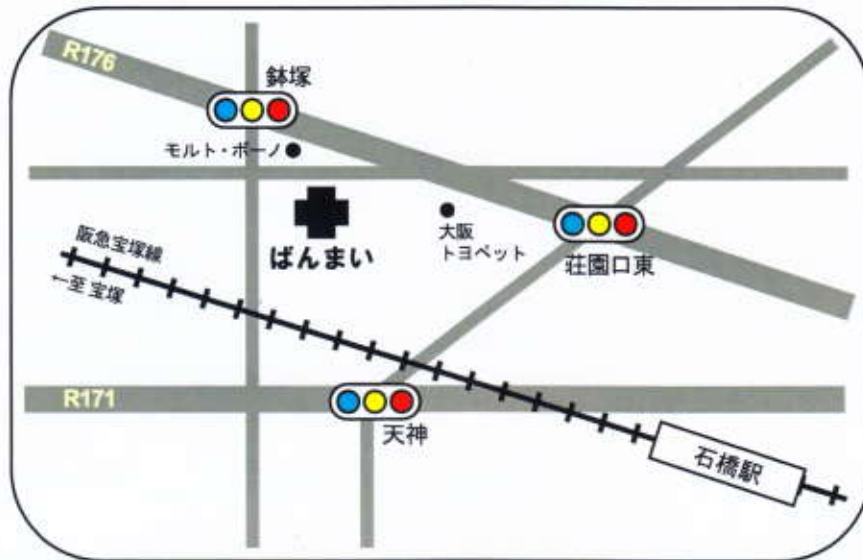

ばんまい <池田市鉢塚3-15-5A Tel 072-761-0064>
阪急石橋駅より徒歩約10~15分