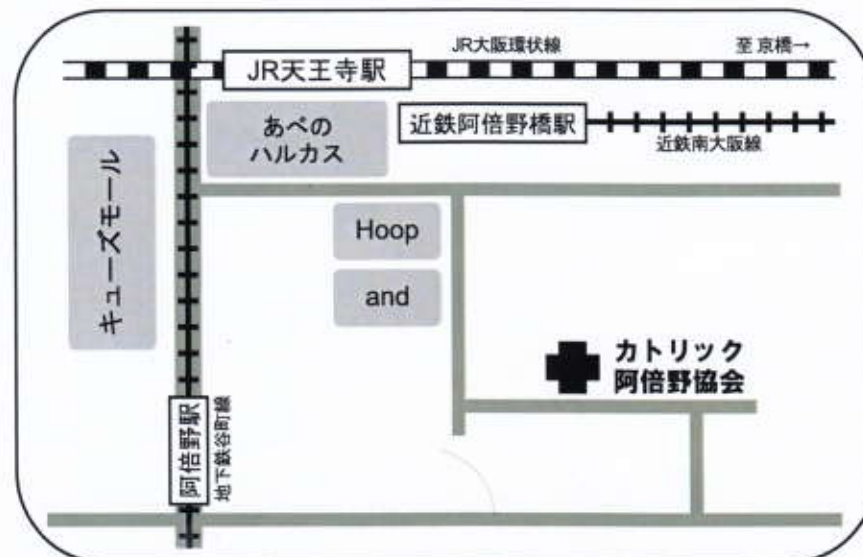

2015. 11. 28 (土) 15:00-15:45
カトリック阿倍野教会 (開場 14:30)
* 入場無料 *

お問合せ vale_elav@ezweb.ne.jp (山城)

Duo Affettuoso & LiLa

(長谷川圭子 長谷川智彦 塚田明子 山城久美)

ばんまい <池田市鉢塚3-15-5A Tel 072-761-0064>
 阪急石橋駅より徒歩約10~15分

茨木市生涯学習センター <茨木市畑田町1-43 Tel 072-624-8182>
 阪急・JR茨木市駅よりバスで中央図書館前バス停下車すぐ
 JR茨木市駅より徒歩15~20分